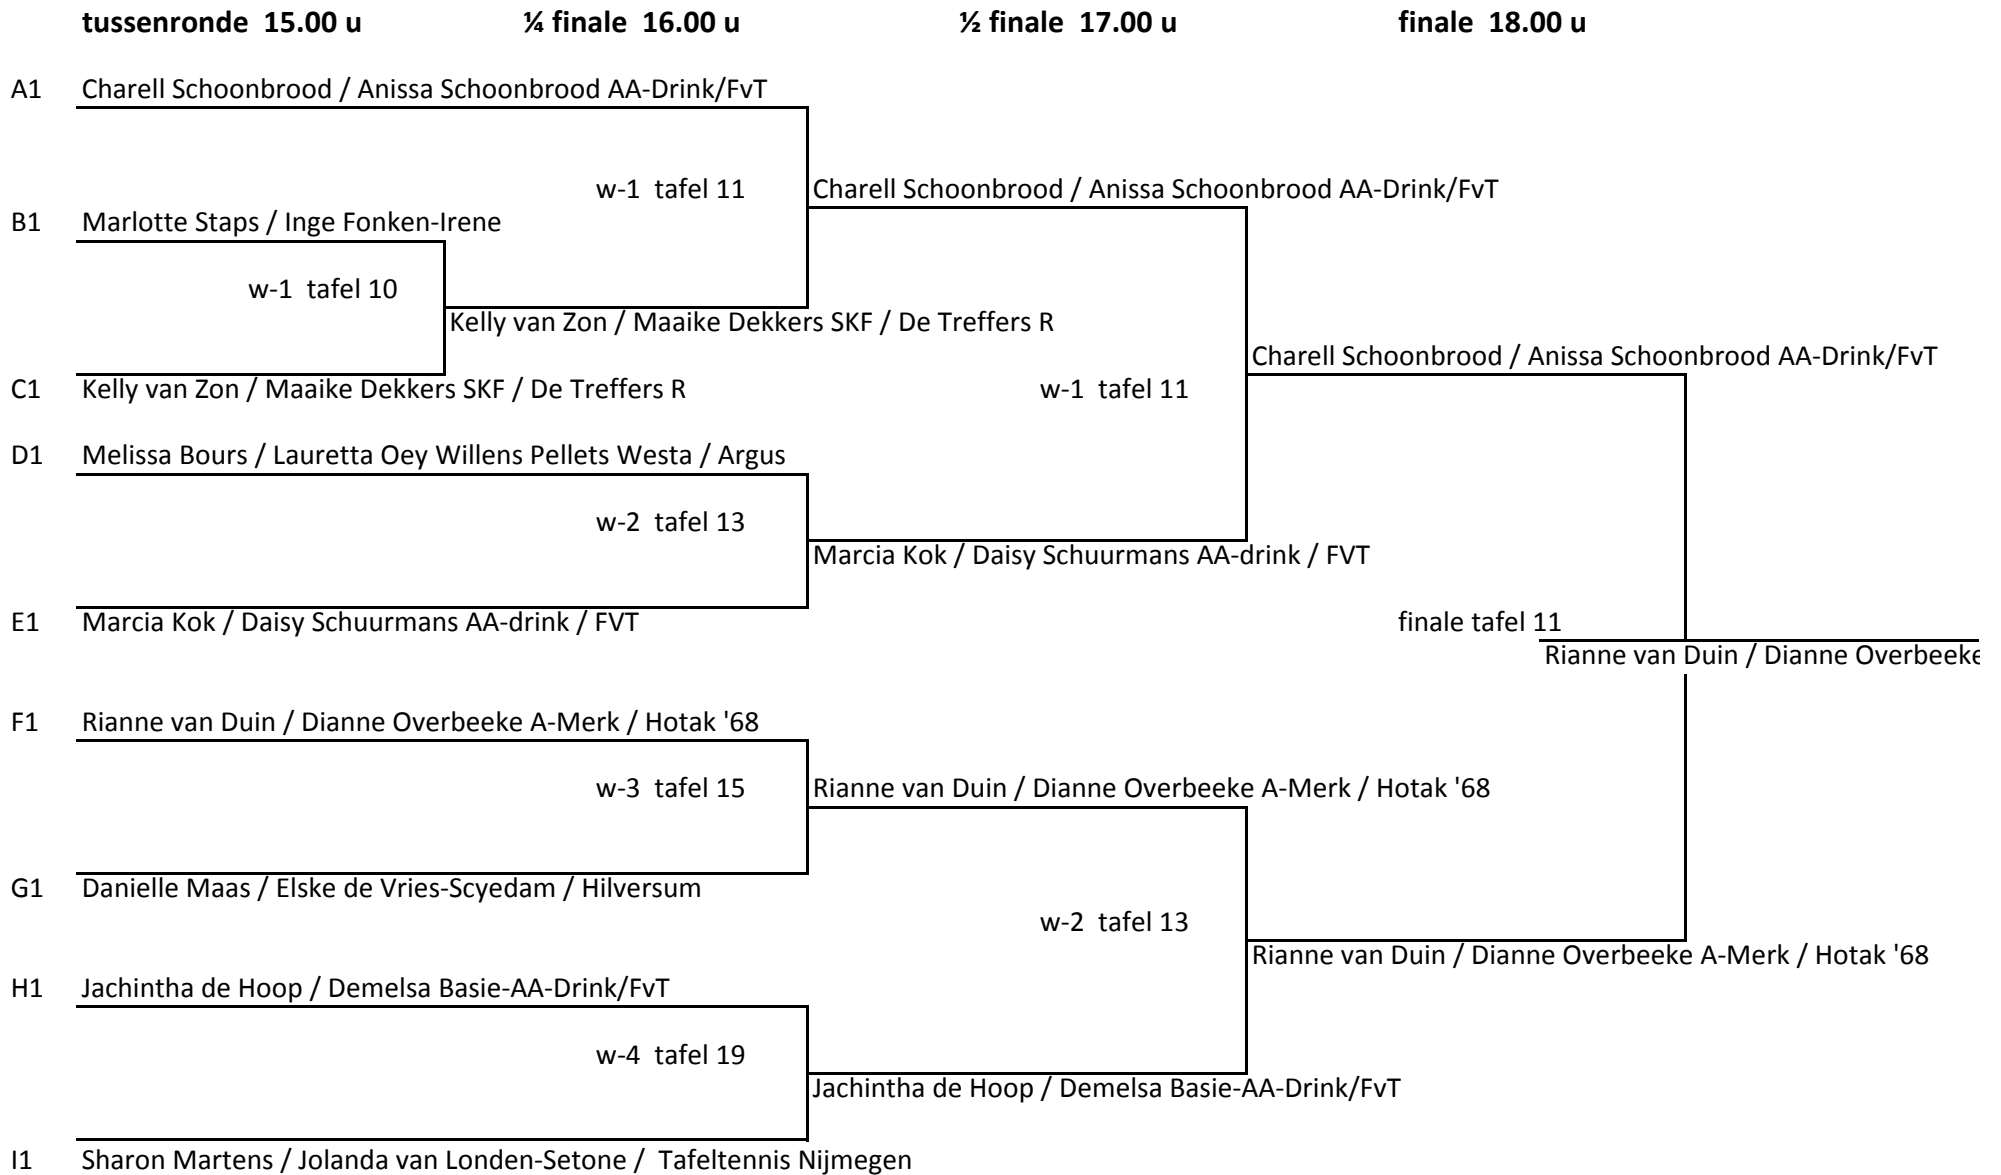

## Dames B - dubbel vervolgschema

3 A-Merk / Hotak '68